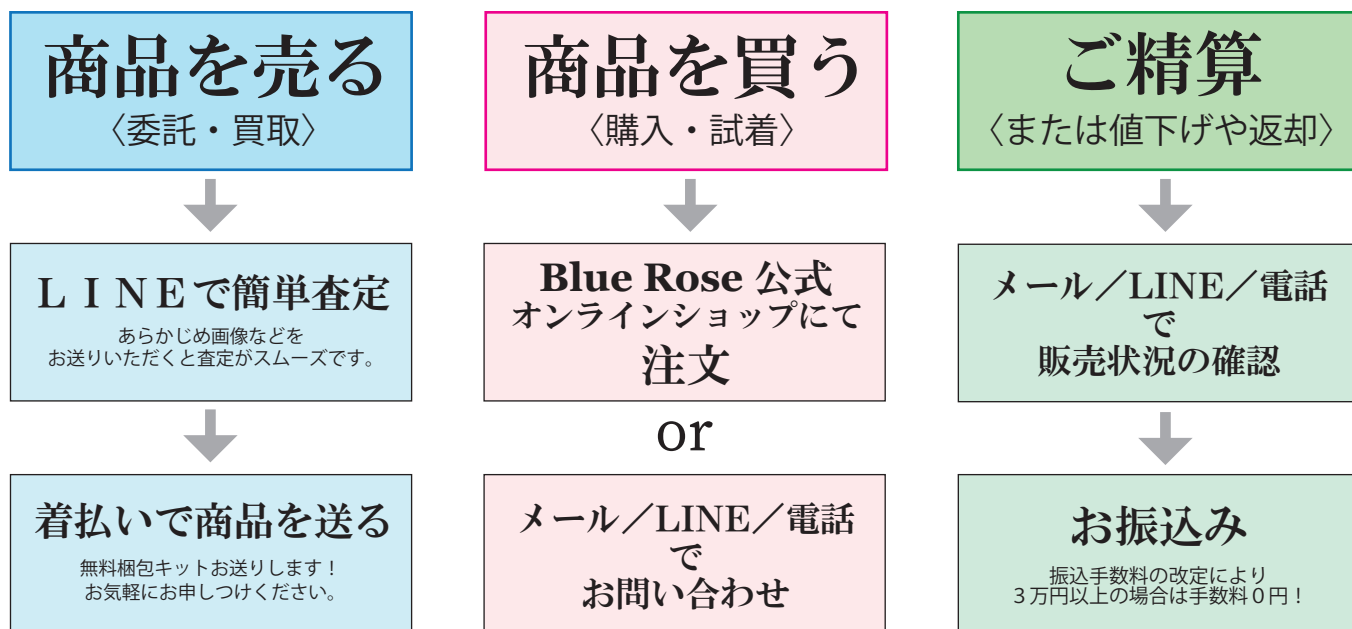

店頭をご利用のお客様へ 大切なお知らせ

ブルーローズでは、
より多くのお客様にショッピングを楽しんでいただけるよう次世代のツールを活用した販売形態推進のため、
移転先では従来のディスプレイをメインとした店舗ではなく、オフィス一体型の倉庫形態へと生まれ変わります。

店頭にご来店をご希望のお客様にはご不便をおかけいたしますが、

メール／LINE／お電話にて
ご予約のうえ、ご来店をお願いいたします。

ご来店が難しいお客様は以下の方法で承っております。